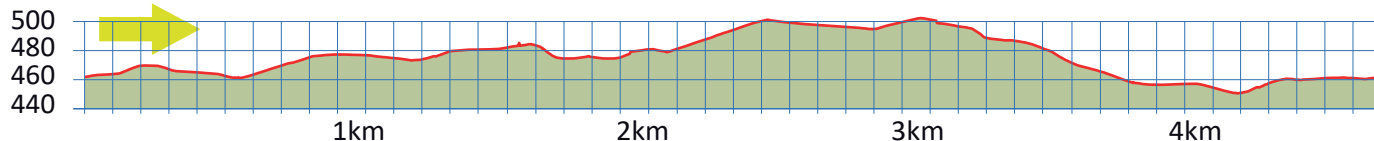

WEINBERG

26

2540 GRENCHEN

4.6 km

0.8 km

m.ü.M.

Parktheater

Parktheater

Bushaltestelle Grenchen Nord

Kostenpflichtige Parkplätze

Gelbe Schlaufe

Alterszentrum am Weinberg

Café Alterszentrum Weinberg

Bushaltestelle am Weinberg

Blaue Zone