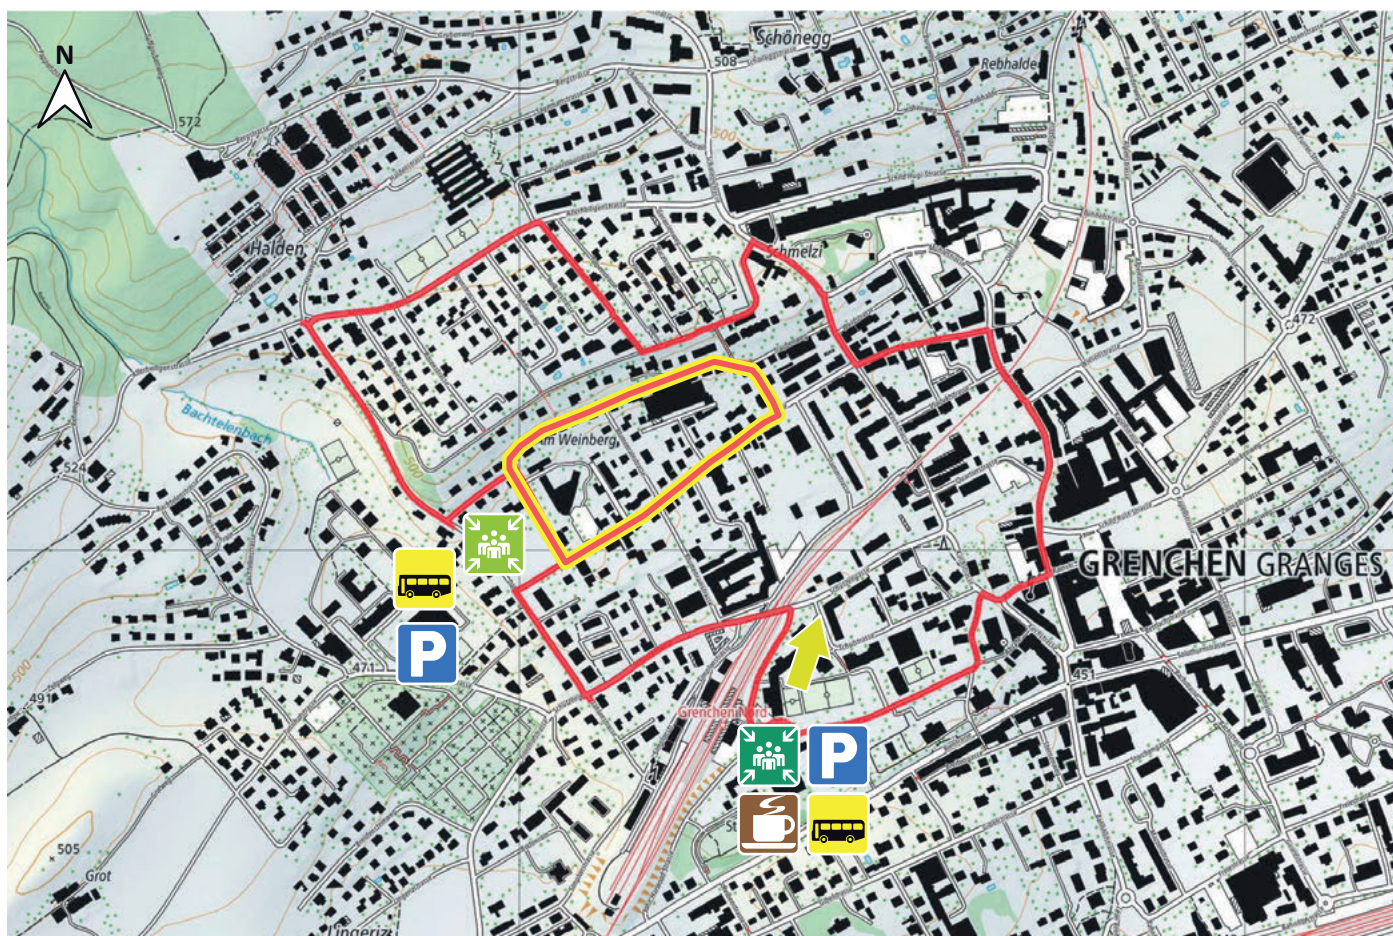

WEINBERG

26

2540 GRENCHEN

4.6 km

0.8 km

m.ü.M.

Parktheater

Parktheater

Bushaltestelle Grenchen Nord

Kostenpflichtige Parkplätze

Gelbe Schlaufe

Alterszentrum am Weinberg

Café Alterszentrum Weinberg

Bushaltestelle am Weinberg

Blaue Zone